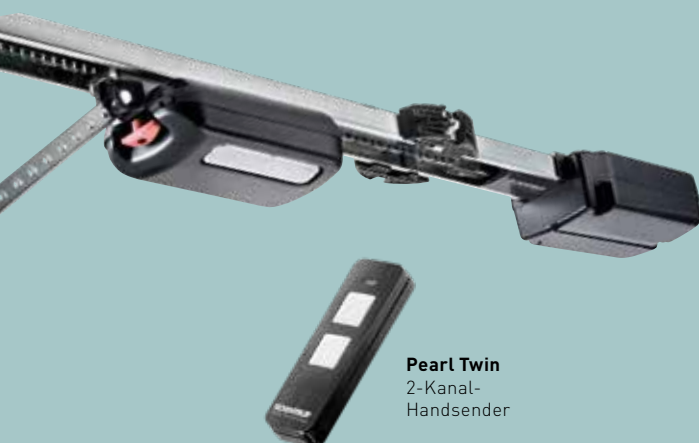

CARTECK GARAGENTORE

Mit zertifizierter Einbruchhemmung "RC 2"

AKTIONSPREIS
ab **1099€***

+ Gratiszubehör Ihrer
Wahl im Wert von
bis zu 102 €

IMMER DIE BESTE LÖSUNG - IHRE LÖSUNG.

- + Fingerklemmschutz**
Für einen sicheren
Bedienkomfort
- + 10 Jahre Garantie**
Für einen zuverlässigen und
reibungslosen Betrieb
- + Einbruchhemmung**
TÜV-geprüft, erschwert
das Aufhebeln der Garage
- + Für jede Einbausituation**
Perfekte Lösungen für
Neubau & Renovierung
- + DIN Norm**
Gewährleistet einen sicheren
Einbau und Mechanik
- + Made in Germany**
Über 90 Jahre Produktion
in Deutschland

Holzdekor
Golden Oak TF

Anthrazitgrau
(ähnlich
RAL 7016)

Holzdekor
Night Oak CC

Sepiabraun
(ähnlich
RAL 8014)

Graualuminium
(ähnlich
RAL 9007)

Pearl Twin
2-Kanal-
Handsender

CARTECK DRIVE[®] 500

Der intelligente Garagentorantrieb ist mit geringem
Stromverbrauch im Standby-Modus enorm energiesparend –
für ein sicheres und effizientes Öffnen und Schließen:

- Öffnungsgeschwindigkeit von max. 180 mm/Sek.
- Maximale Zug- und Druckkraft von 500 N
- Mit vorprogrammiertem 2-Kanal-Handsender
- Basis-Antriebsbeleuchtung mit 3 LED-Lampen
- Anschlussmöglichkeiten für Erweiterungen